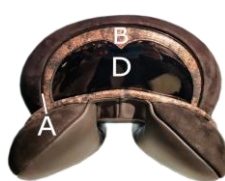

Cantle Model (Leather cost exclusive)

<input type="checkbox"/> Full Cantle	€ 0,00
<input type="checkbox"/> Stripe Cantle	€ 100,00
<input type="checkbox"/> Rhondine Cantle	€ 100,00

Cantle Customizations

<input type="checkbox"/> Swarovski FABRIC Black	€ 500,00
<input type="checkbox"/> Patent Cantle: Smooth	€ 150,00
Color leather: _____	
<input type="checkbox"/> Patent Cantle: Croc-print	€ 200,00
Color leather: _____	
<input type="checkbox"/> Custom leather Cantle (Panels Facings inclusive):	€ 250,00
Type+Color leather: _____	
<input type="checkbox"/> Machined Back Cantle	€ 45,00
Color stitching: _____	

Cantle Materials and Colors

Color Welt A:	_____
Color Detail B:	_____
Color Welt C:	_____
Cantle Color D:	_____

Full Cantle

Stripe Cantle

Rhondine Cantle

Accessories
Leather Girth

Size	Girth I Black	Girth I Brown	Girth II Black	Girth II Brown	Girth III Black	Girth III Brown
	50	€ 149,95	€ 149,95	€ 169,95	€ 169,95	€ 149,95
55						
60						
65						
70						
75						
80						
85						
90						

Sheepskin Girth cover

Size	Model I Black	Model III Black	Model III White	Model IV black
	50	€ 134,95	€ 134,95	€ 134,95
55				
60				
65				
70				
75				
80				
85				
90				

Neoprene Girth

€ 49,95

Size	Black
	40
45	
50	
55	
60	
65	
70	
75	
80	
85	